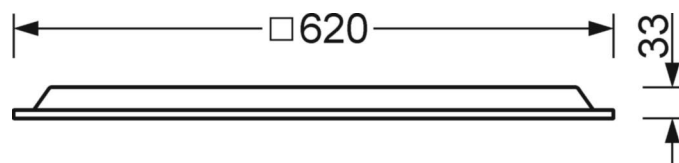

Ссылка	LED 4800lm/39W 830
ηLB	100 %
Φ ↓/↑	100 % / 0 %
UGR поп./вдоль дисплей	18.9 / 18.9
	65° < 3000cd/m²