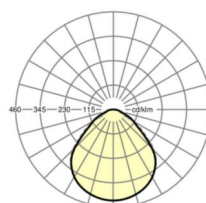

параметры

номер заказа	60113034150
код EAN	4020863422272
номер таможенного тарифа	94051190
Знак прохождения контроля	IP 40/20, класс защиты II, для рабочих мест за дисплеем 65°<3000, F, Indoor, CE
Степень ударопрочности IK	IK02 (-10°C bis 35°C)
Температура окружения	ta -10°C в 35°C
Гарантийный срок	5 лет
Государственные программы поддержки	BEG - государственные субсидии для энергосберегающих зданий (действительна только для Германии)

электротехника

Балласт	Электронный драйвер Multilumen, 8-шага (1 штука)
Мощность системы	39W-30W
сетевое напряжение	230V/50Hz
класс энергосбережения/Источник света	C

DEEP-LINK

<https://www.regiolum.de/ru/article/60113034150>